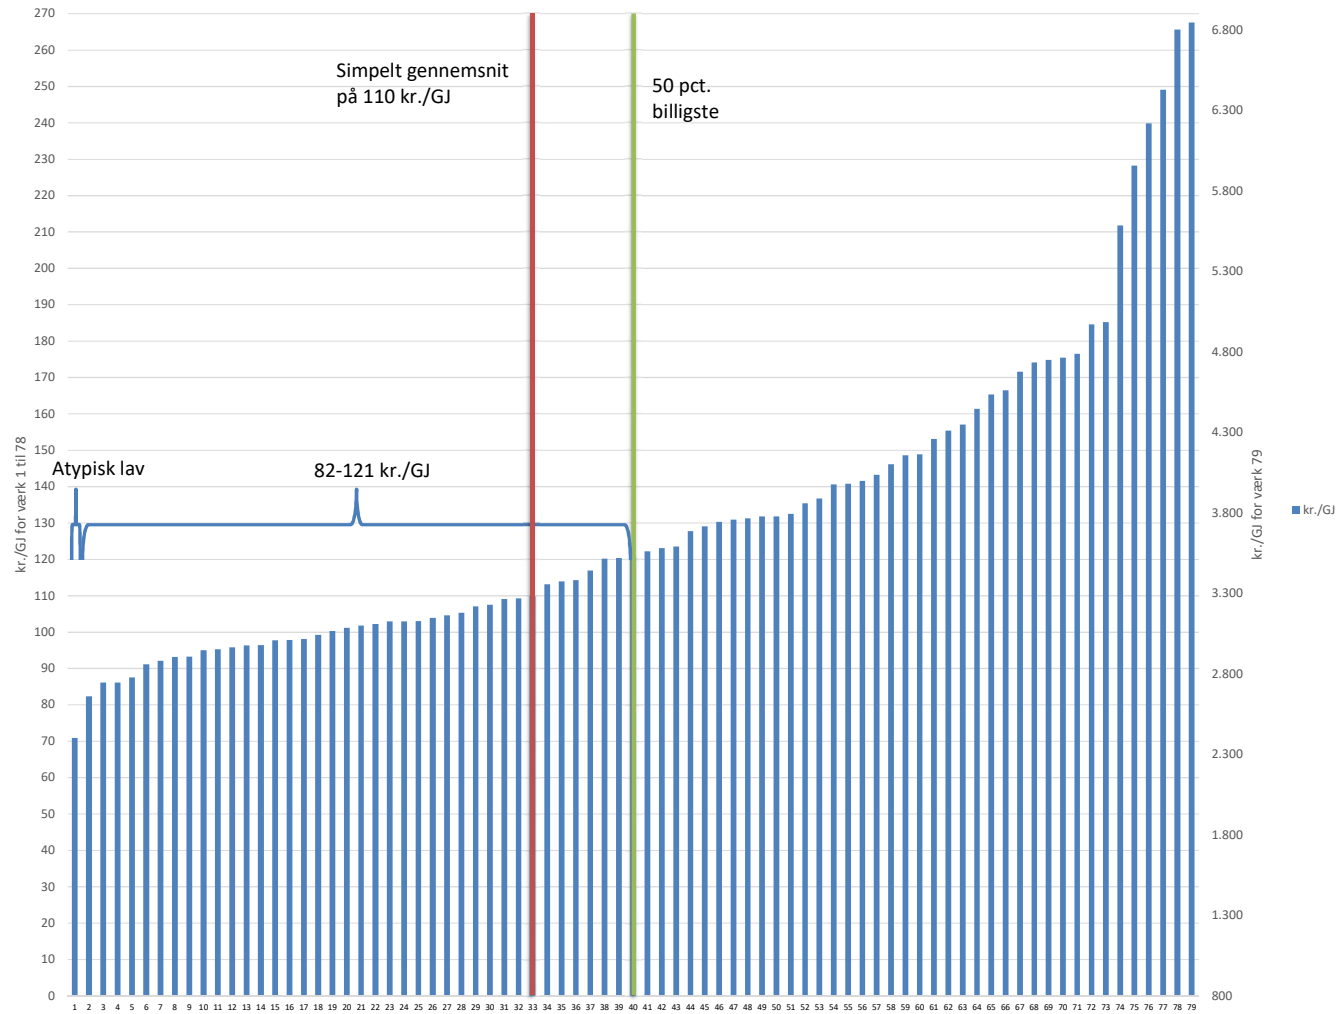

Prisloftsinterval for år 2024

FORSYNINGSTILSYNET

Torvegade 10
3300 Frederiksværk

Tlf. 4171 5400
post@forsyningstilsynet.dk
www.forsyningstilsynet.dk

Note: Værk nr. 79 skal aflæses på højre akse, da produktionsomkostningerne for dette værk ligger højere end for de resterende 78 værker.